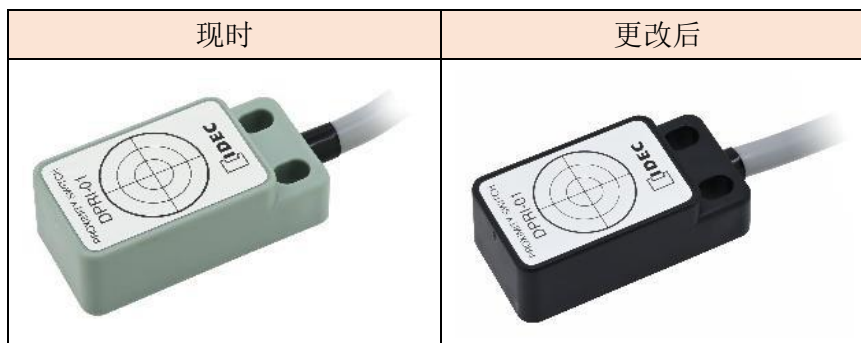

和泉公告

IDEC ANNOUNCEMENT

公告号: A22-042

2021年10月1/1页

DPRI 系列接近开关规格之变更

针对型号

DPRI 系列接近开关:4种(包括特殊产品)

电缆长度	型号
1m	DPRI-01
2m	DPRI-01-2M
3m	DPRI-01-3M
5m	DPRI-01-5M

主要更改

颜色将做出如下变化

更改日期

从2022年1月开始逐步启动(或更早,取决于我们的库存情况)

注:根据我们的库存情况,现有产品和新产品可能会混合在同一批发货中。

辨认方法

修改后的产品将有一个黑点“●”显示在产品批号旁。

该标识将用于2022年6月之前生产的改良产品。