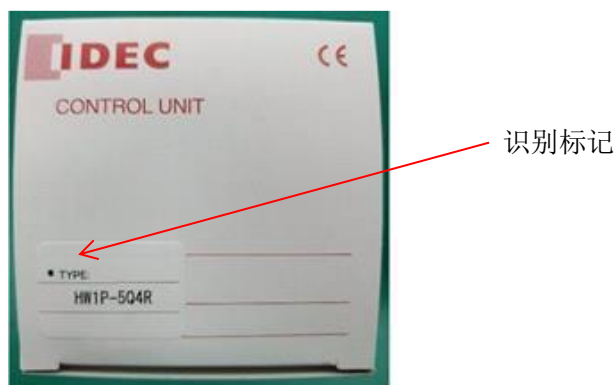

辨认方法

更改后的产品外包装上增加识别标记 “●”

此标记方法将沿用至 2021 年 10 月

<https://idecchina.cn/>

爱德克电气贸易(上海)有限公司

上海市静安区共和路 209 号企业中心第二座 8 楼 电话(021) 6135 1515, 传真(021) 6135 6225