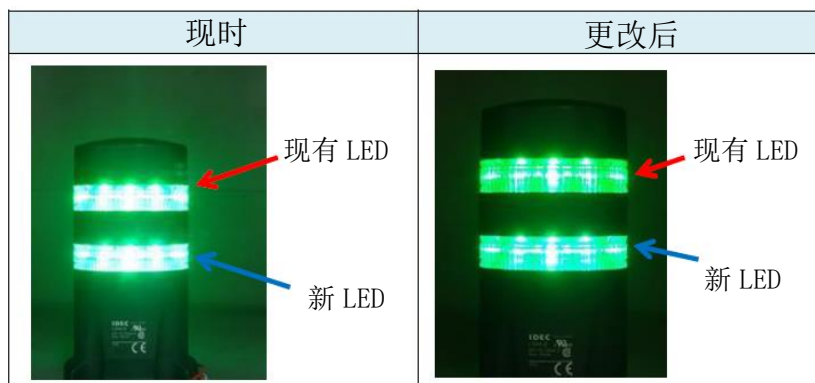

和泉公告

IDEC ANNOUNCEMENT

公告号: A21-016

2020年7月 1/2 页

LD6A系列LED多层警示灯规格之更改

针对型号

带绿色 LED 的 LD6A 系列 LED 多层警示灯: 所有机种

型号: LD6A-▲▲▲▲▲-□□□□□*

*型号中的“□”部分包含照明颜色编码为“G”: 绿色的产品。

保养用 LED 单元:

型号: LD9Z-6AL▲-G*

注: 包含订制产品

主要更改

由于供应商将停止供应现有绿色 LED, 因此绿色 LED 将做如下更改:

LED 连续点亮

注: 新 LED 的亮度及波长, 与现有产品相同。