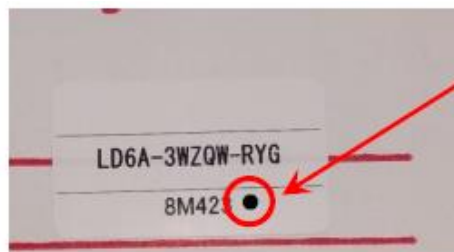

和泉公告

IDEC ANNOUNCEMENT

公告号: A21-016

2020年7月 1/2 页

LD6A系列LED多层警示灯规格之更改

针对型号

带绿色 LED 的 LD6A 系列 LED 多层警示灯: 所有机种

型号: LD6A-▲▲▲▲▲-□□□□□*

*型号中的“□”部分包含照明颜色编码为“G”: 绿色的产品。

保养用 LED 单元:

型号: LD9Z-6AL▲-G*

注: 包含订制产品

主要更改

由于供应商将停止供应现有绿色 LED, 因此绿色 LED 将做如下更改:

LED 连续点亮

注: 新 LED 的亮度及波长, 与现有产品相同。

辨认方法

变更后的产品本体和产品包装上序列号的右侧增加“●”以作识别。“●”标识使用至2021年6月。

产品本体

产品包装

配件本体

配件包装

www.idec.com/china

爱德克电气贸易(上海)有限公司