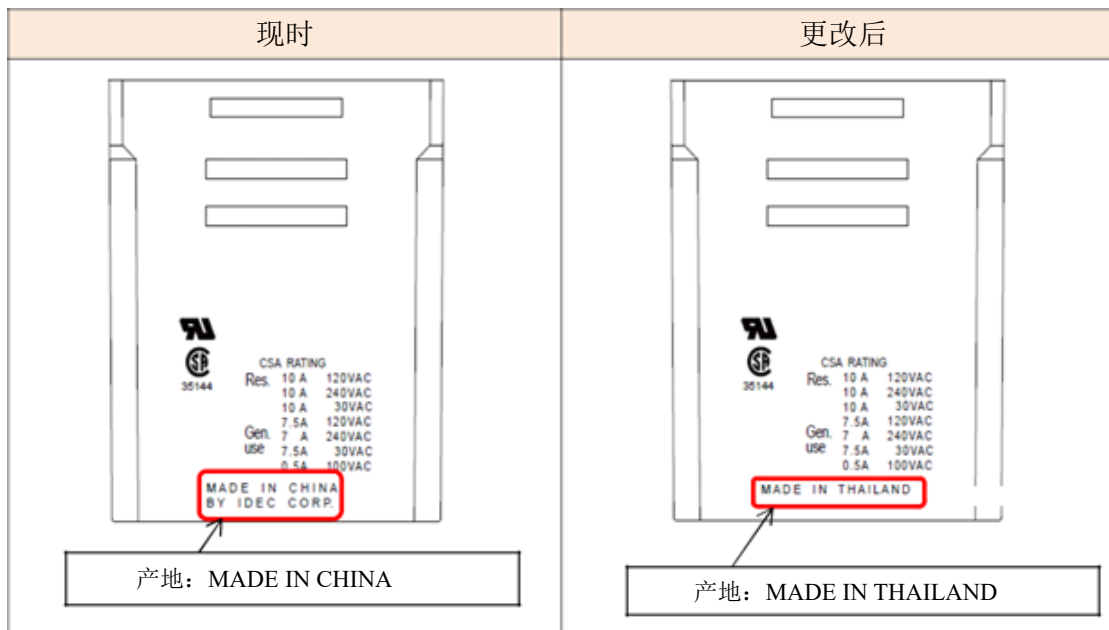

和泉公告

IDEC ANNOUNCEMENT

公告号: A20-050

2019年11月 1/2 页

RR系列功率继电器产地和规格之更改

生产地点变更

针对型号

RR 系列功率继电器: 所有产品

主要更改

所有 RR 系列功率继电器的生产地点将从中国改为泰国。因此, 继电器外壳上注明的产品产地将更改如下。

例:

注: 中国制造与泰国制造的产品规格相同

www.idec.com/china

爱德克电气贸易(上海)有限公司

上海市静安区共和路 209 号企业中心第二座 8 楼 电话(021) 6135 1515, 传真(021) 6135 6225

和泉公告