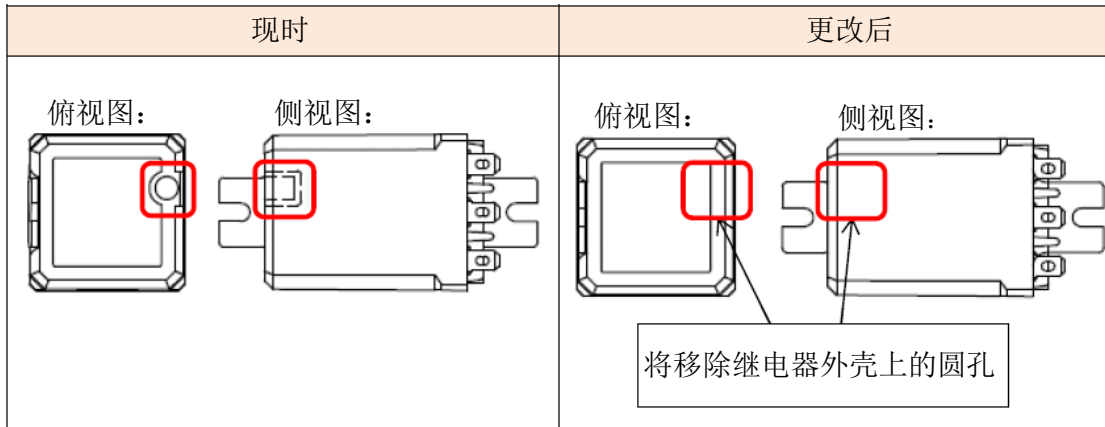

主要更改

所有 RR 系列功率继电器的生产地点将从中国改为泰国。因此, 继电器外壳上注明的产品产地将更改如下。

例:

注: 中国制造与泰国制造的产品规格相同

www.idec.com/china

爱德克电气贸易(上海)有限公司

上海市静安区共和路 209 号企业中心第二座 8 楼 电话(021) 6135 1515, 传真(021) 6135 6225

和泉公告

IDEC ANNOUNCEMENT

公告号: A20-050

2019年11月 2/2页

外形变更

针对型号

RR 系列功率继电器: 所有侧边凸缘型产品 (翼片端子)。

主要更改

由于模具更新, 继电器外壳的形状将修改如下:

注: 没有其他规格变更

更改日期

翼片端子型: 2020年4月开始逐渐变更。(按实际库存而定)

插针形端子: 2020年7月开始逐渐变更。(按实际库存而定)

www.idec.com/china

爱德克电气贸易(上海)有限公司

上海市静安区共和路209号企业中心第二座8楼 电话(021) 6135 1515, 传真(021) 6135 6225