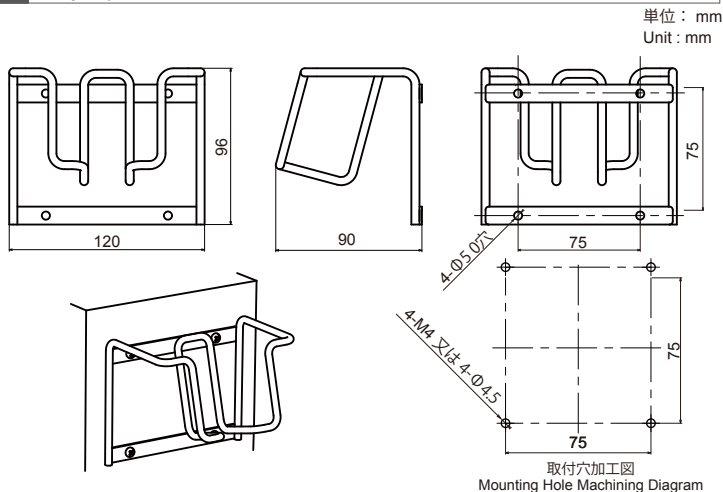

取扱説明書 INSTRUCTION SHEET

HT3P形 壁掛け金具 <HT9Z-3PF1>
HT3P Wall Mounted Holder <HT9Z-3PF1>

この度は、IDEC製品をお買い上げいただき、ありがとうございます。ご注文の製品に間違いがないかご確認のうえ、本書の内容をよくお読みいただき、正しくご使用ください。また、本書はユーザー様に大切に保管ください。

Confirm that the delivered product is what you have ordered. Read this instruction sheet to make sure of correct operation. Make sure that the instruction sheet is kept by the end user.

1 梱包内容 Packing content

品名 Name		個数 Pcs
HT3P形壁掛け金具 HT3P Wall Mounted Holder		1
取扱説明書(本書) Instruction Sheet (This manual)		1

2 外形図 Dimensions

3 使用上のご注意 Notes for Operation

- 本オプションはHT3P形の壁掛け金具です。他の用途に使用しないでください。
- This option is the Wall Mounted Holder of the HT3P. Please do not use it for other purposes.
- 本オプションを廃棄する場合は産業用廃棄物として扱ってください。
- When disposing of this option, do so as an industrial waste.

4 製品使用手順 Product Installation Procedure

- (1) 製品を背もたれに沿わせてまま矢印の方向にスライドさせます。
(壁掛け金具から製品を取り外す際は、矢印と反対の方向にスライドさせます。)

- (2) 製品の設置が完了。

- (1) Please slide the product in the direction of the arrow.

(When removing, slide the product in the opposite direction of the arrow.)